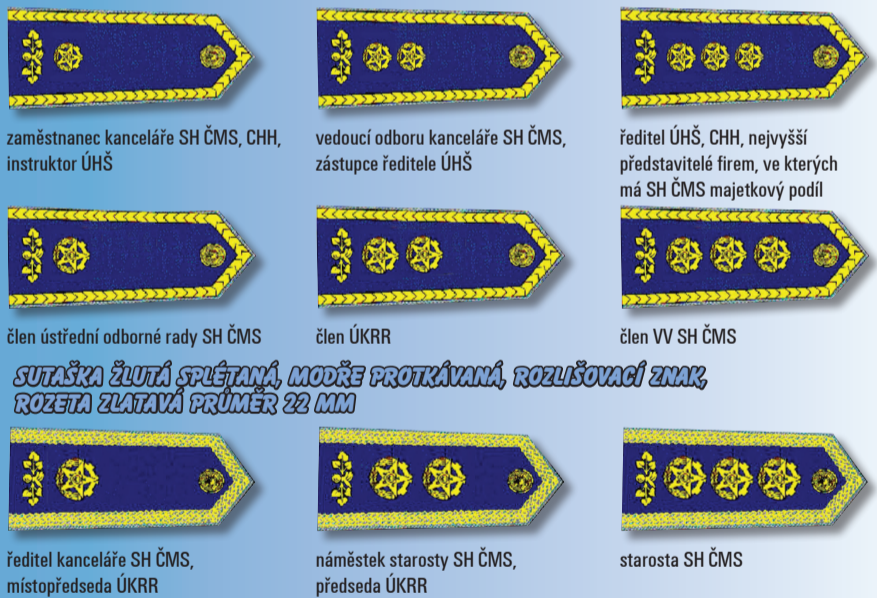

SDRUŽENÍ HASIČŮ ČECH, MORAVY A SLEZSKA

FUNKČNÍ OZNAČENÍ ČLENŮ, FUNKCIONÁŘŮ I PRACOVNÍKŮ

OZNAČENÍ ČLENŮ SH ČMS (SDH)

PROUŽEK ZLATAVÝ 5,30 MM

OZNAČENÍ FUNKCIONÁŘŮ SDH

ROZETA ZLATAVÁ PRŮMĚR 14 MM

OZNAČENÍ ČLENŮ OKRSKU

ROZETA ZLATAVÁ PRŮMĚR 18 MM

OZNAČENÍ FUNKCIONÁŘŮ OSH

SUTAŠKA ŽLUTÁ DVOJITÁ MODŘE PROTKANÁ, ROZETA ZLATAVÁ PRŮMĚR 14 A 18 MM

OZNAČENÍ FUNKCIONÁŘŮ SH ČMS

SUTAŠKA ŽLUTÁ DVOJITÁ MODŘE PROTKANÁ, ROZLIŠOVACÍ ZNAK, ROZETA ZLATAVÁ PRŮMĚR 14 A 18 MM

OZNAČENÍ FUNKCIONÁŘŮ KSH

SUTAŠKA ŽLUTÁ DVOJITÁ MODŘE PROTKANÁ, PROUŽEK ZLATAVÝ 5,30 MM, ROZETA PRŮMĚR 14 A 18 MM

ROZMÍSTĚNÍ ROZET A ROZLIŠOVACÍCH ZNAKŮ

(NA NÁRAMENICÍCH SLAVNOSTNÍCH STEJNOKROJŮ SH ČMS)

OZNAČENÍ SH ČMS NA PRACOVNÍCH STEJNOKROJÍCH