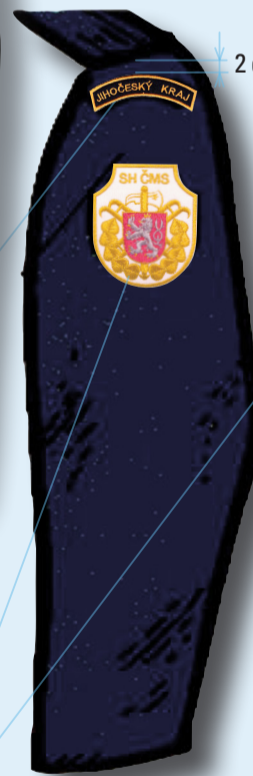

Levý rukáv

Domovenka ČR

(výška maximálně 3 cm)

2 cm

Znak SH ČMS

(maximální rozměr 9x8 cm)

Čtvercový znak ČR

(maximální rozměr 9x8 cm)

Medaile se umísťují 5 mm nad patkou levé kapsy (zpravidla po třech až čtyřech v řadě). Při větším počtu se mohou stužky z poloviny překrývat. Medaile z vyšších řad mohou překrývat stuhy medailů v řadách nižších. Nejvýznamnější vyznamenání se umísťují v horní řadě vpravo. Popisován je čelní pohled.