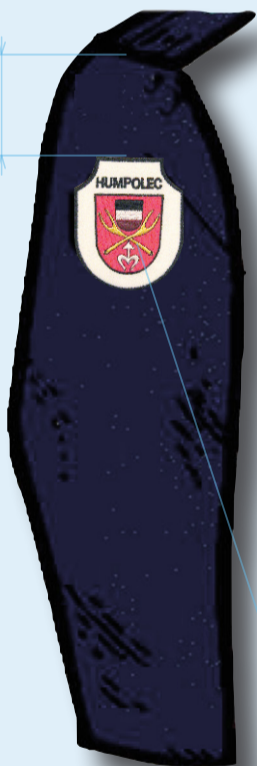

(maximálně ve dvou sloupcích)

Pravý rukáv

9 cm

Znak SDH (OSH, KSH...)
(nepovinné, maximální rozměr 9x8 cm)

Domovenka KSH, OSH, SDH
(výška maximálně 3 cm)

Vyznamenání, stužky nebo medaile

(podle důležitosti zprava doleva, zpravidla po 3-4 v řadě, nejvýznamnější nahoře, znázornění je čelní pohled)