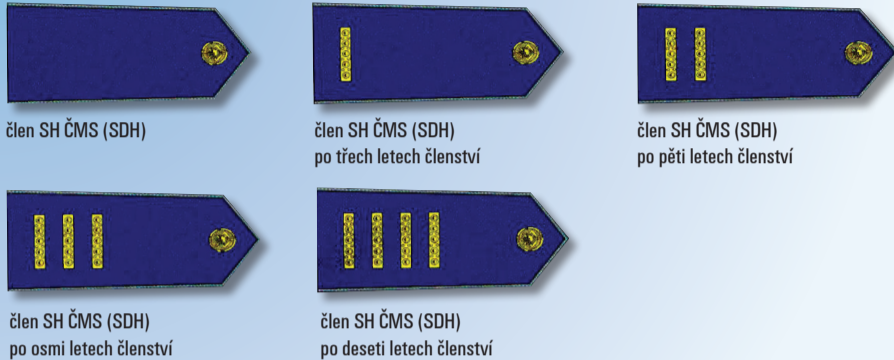

SDRUŽENÍ HASIČŮ ČECH, MORAVY A SLEZSKA

FUNKČNÍ OZNAČENÍ ČLENŮ, FUNKCIONÁŘŮ I PRACOVNÍKŮ

OZNAČENÍ ČLENŮ SH ČMS (SDH)

PROUŽEK ZLATAVÝ 5,30 MM

OZNAČENÍ FUNKCIONÁŘŮ SDH

ROZETA ZLATAVÁ PRŮMĚR 14 MM

OZNAČENÍ ČLENŮ OKRSKU

ROZETA ZLATAVÁ PRŮMĚR 18 MM

OZNAČENÍ FUNKCIONÁŘŮ OSH

SUTAŠKA ŽLUTÁ DVOJITÁ MODŘE PROTKANÁ, ROZETA ZLATAVÁ PRŮMĚR 14 A 18 MM

OZNAČENÍ FUNKCIONÁŘŮ SH ČMS

SUTAŠKA ŽLUTÁ DVOJITÁ MODŘE PROTKANÁ, ROZLIŠOVACÍ ZNAK, ROZETA ZLATAVÁ PRŮMĚR 14 A 18 MM

OZNAČENÍ FUNKCIONÁŘŮ KSH

SUTAŠKA ŽLUTÁ DVOJITÁ MODŘE PROTKANÁ, PROUŽEK ZLATAVÝ 5,30 MM, ROZETA PRŮMĚR 14 A 18 MM

ROZMÍSTĚNÍ ROZET A ROZLIŠOVACÍCH ZNAKŮ

(NA NÁRAMENICÍCH SLAVNOSTNÍCH STEJNOKROJŮ SH ČMS)

OZNAČENÍ SH ČMS NA PRACOVNÍCH STEJNOKROJÍCH